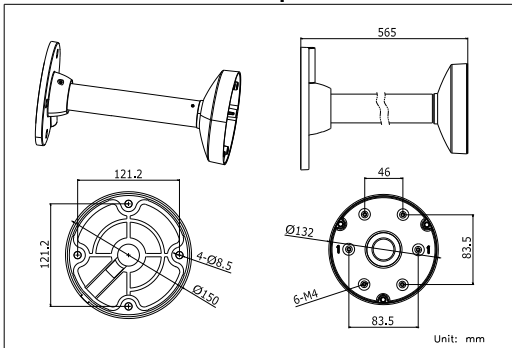

## Размеры

## Спецификации

Модель	DS-1271ZJ-130
Описание	Подвесной кронштейн
Цвет	Белый Ник
Назначение	Купольные камеры
Материал	Алюминиевый сплав
Размеры	Ø 150 × 565мм
Вес (нетто)	1,9кг

\*Изображения и спецификации могут быть изменены без дополнительного уведомления.